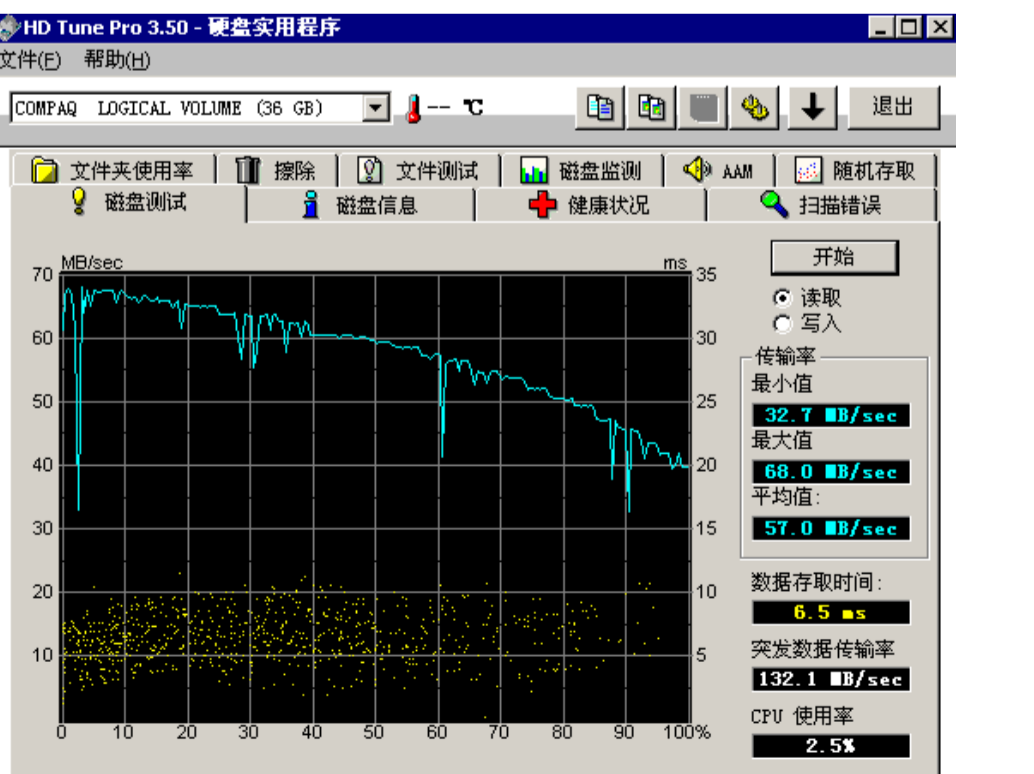

DB.YSH Raid1

HP DL380 Windows2000 Raid1:37.5G*2