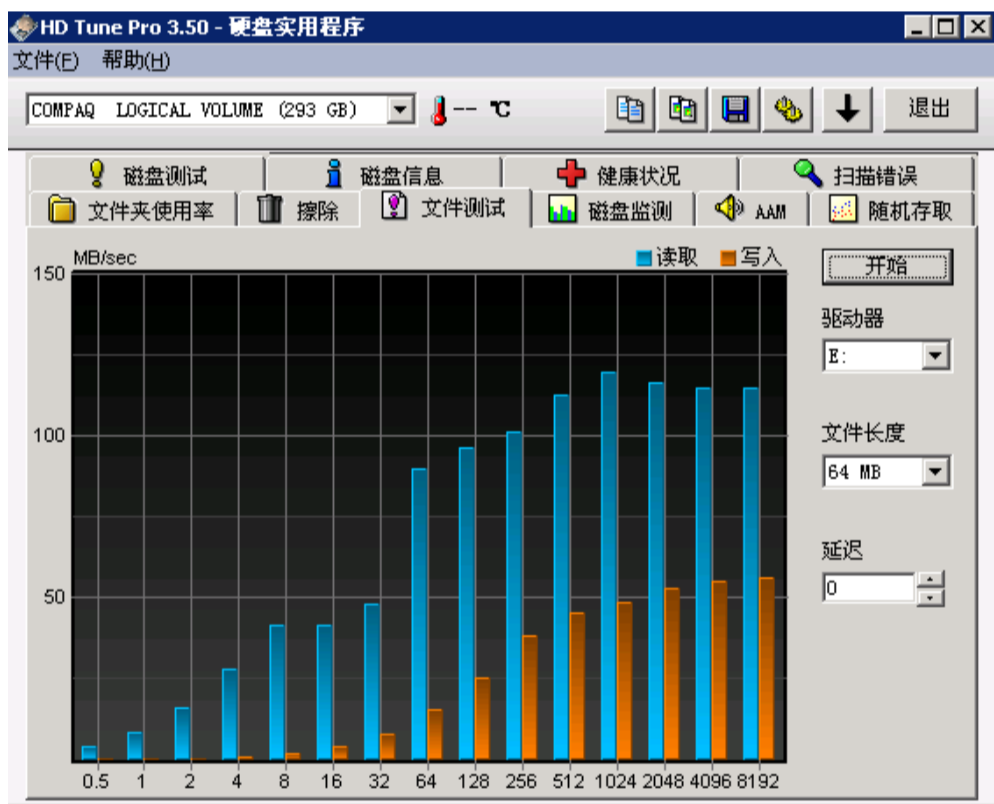

AD2.Ysh Raid0

HP DL380 Windows 2003 Raid0:147G*2