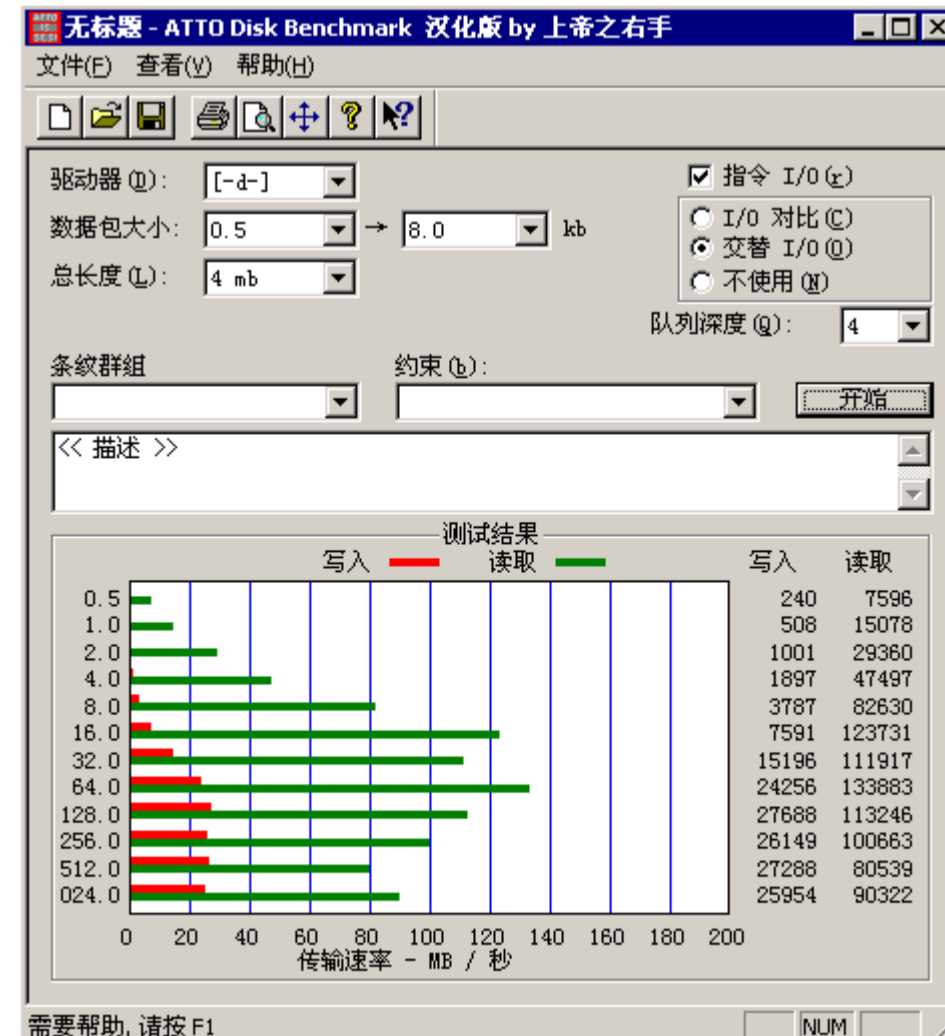

DB.YSH Raid1

HP DL380 Windows2000 Raid1:37.5G*2