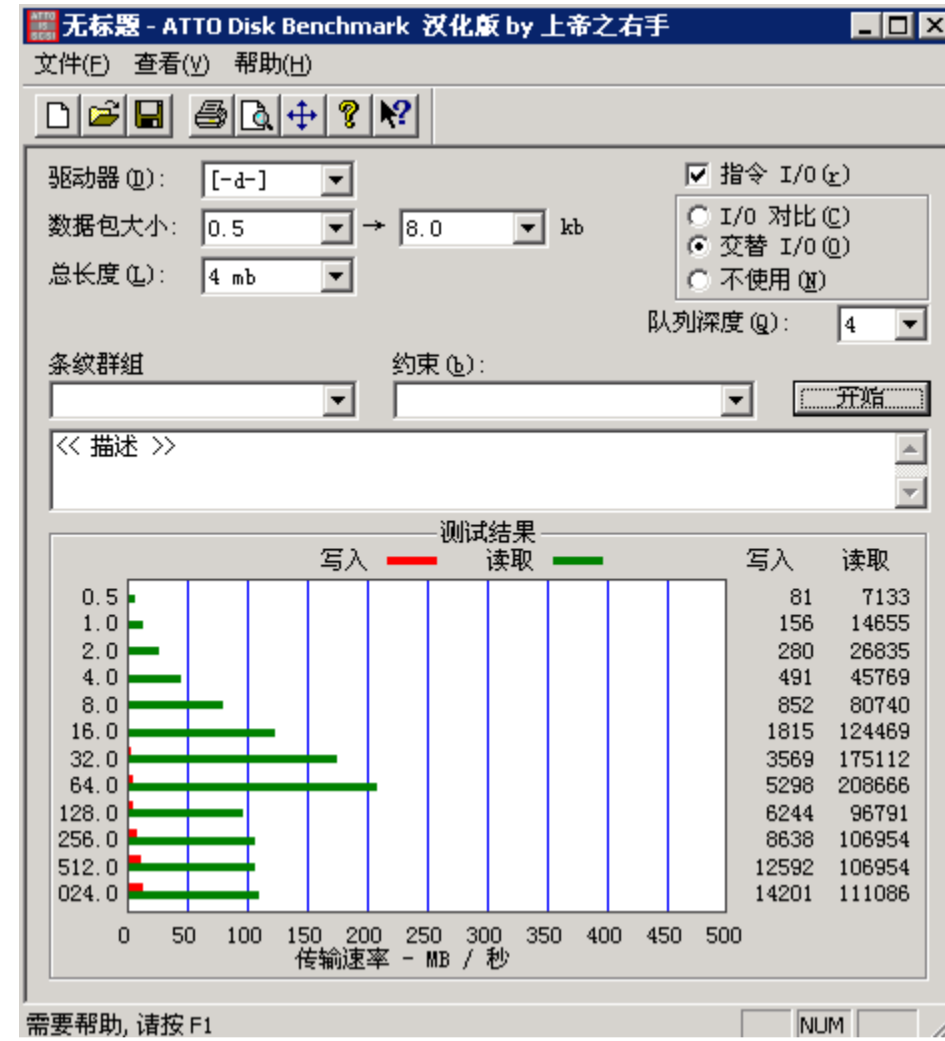

## AD2.YSH Raid5

HP DL 380 Windows 2003 Raid5:37.5G\*4

## AD2.Ysh Raid0

HP DL380 Windows 2003 Raid0:147G\*2