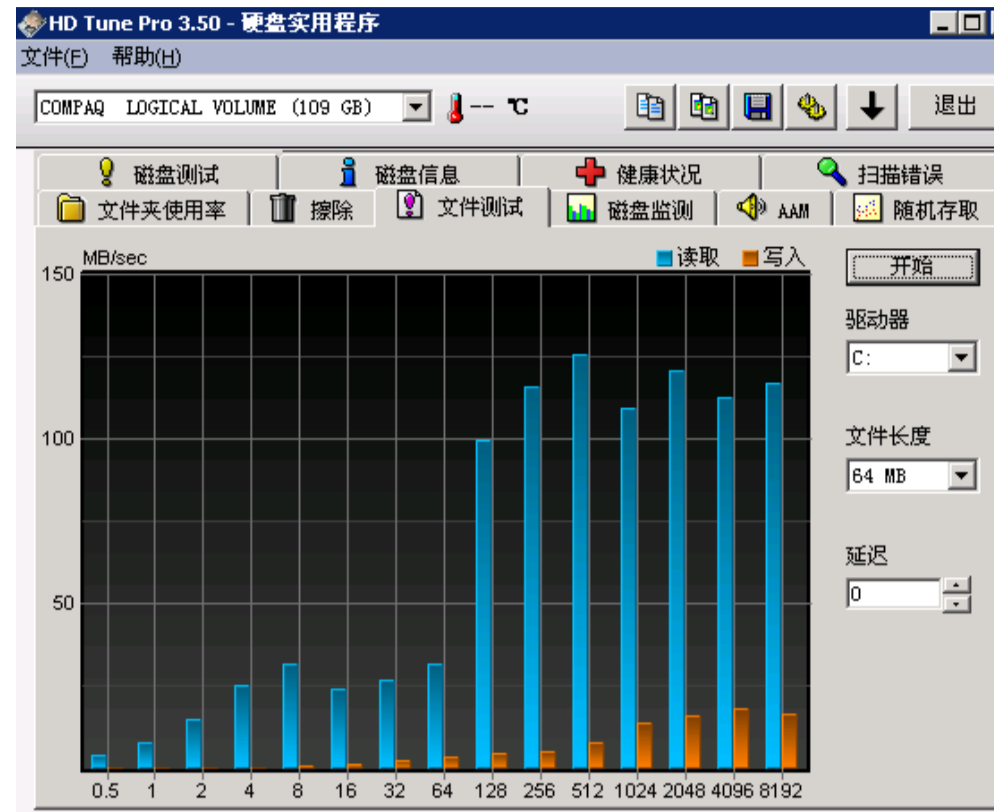

## AD2.YSH Raid5

HP DL 380 Windows 2003 Raid5:37.5G\*4

## AD2.Ysh Raid0

HP DL380 Windows 2003 Raid0:147G\*2