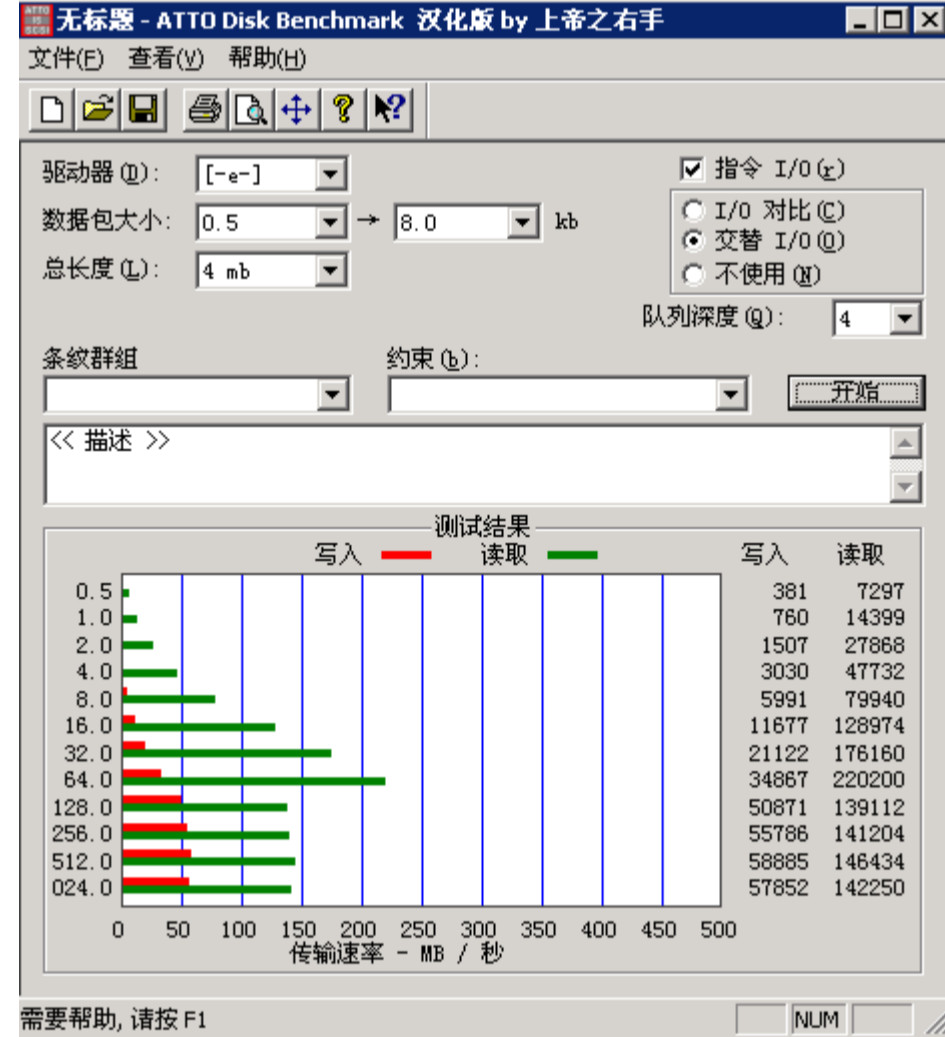

## AD2.YSH Raid5

HP DL 380 Windows 2003 Raid5:37.5G\*4

## AD2.Ysh Raid0

HP DL380 Windows 2003 Raid0:147G\*2