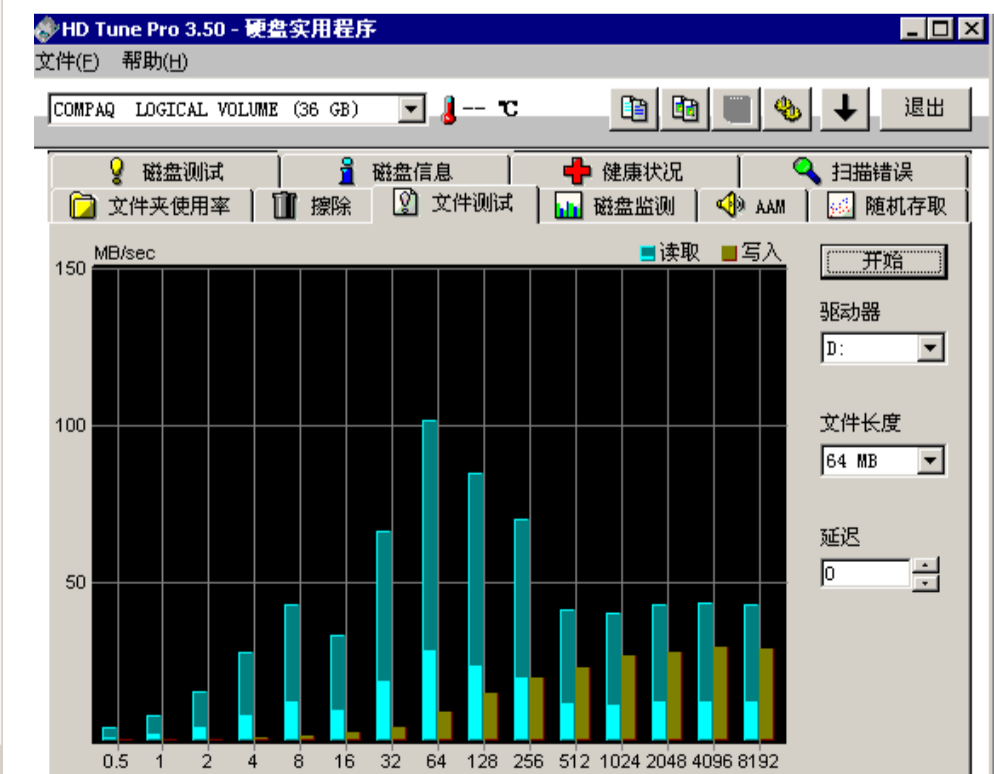

DB.YSH Raid1

HP DL380 Windows2000 Raid1:37.5G*2