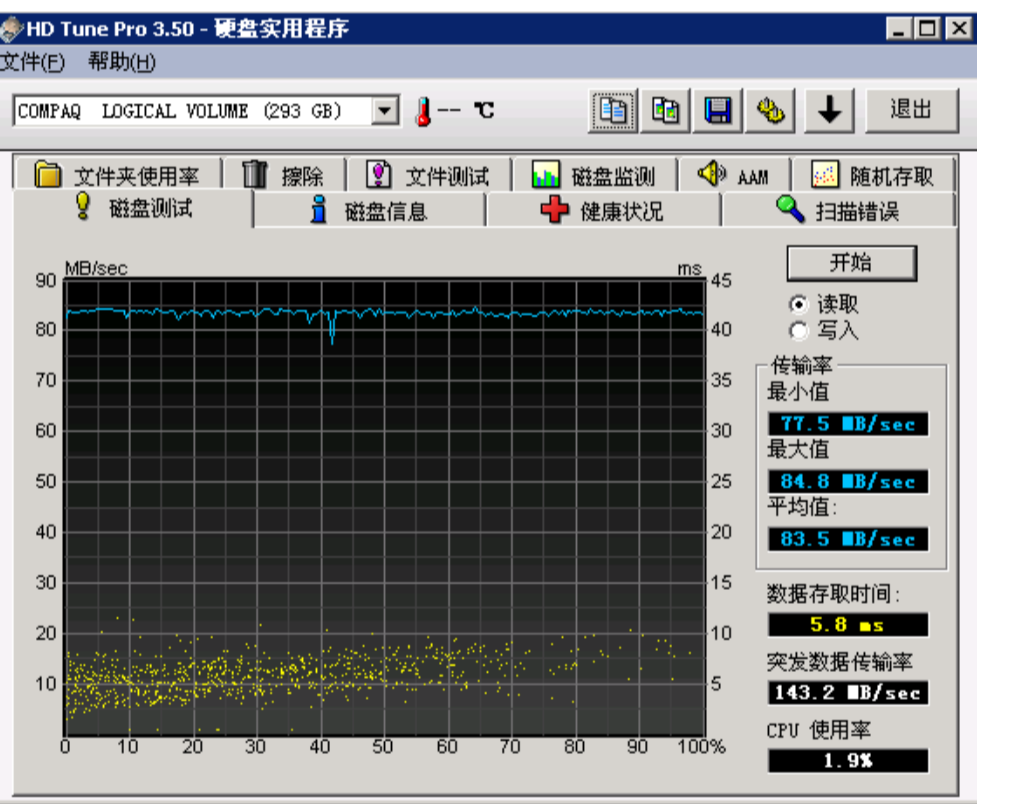

AD2.Ysh Raid0

HP DL380 Windows 2003 Raid0:147G*2