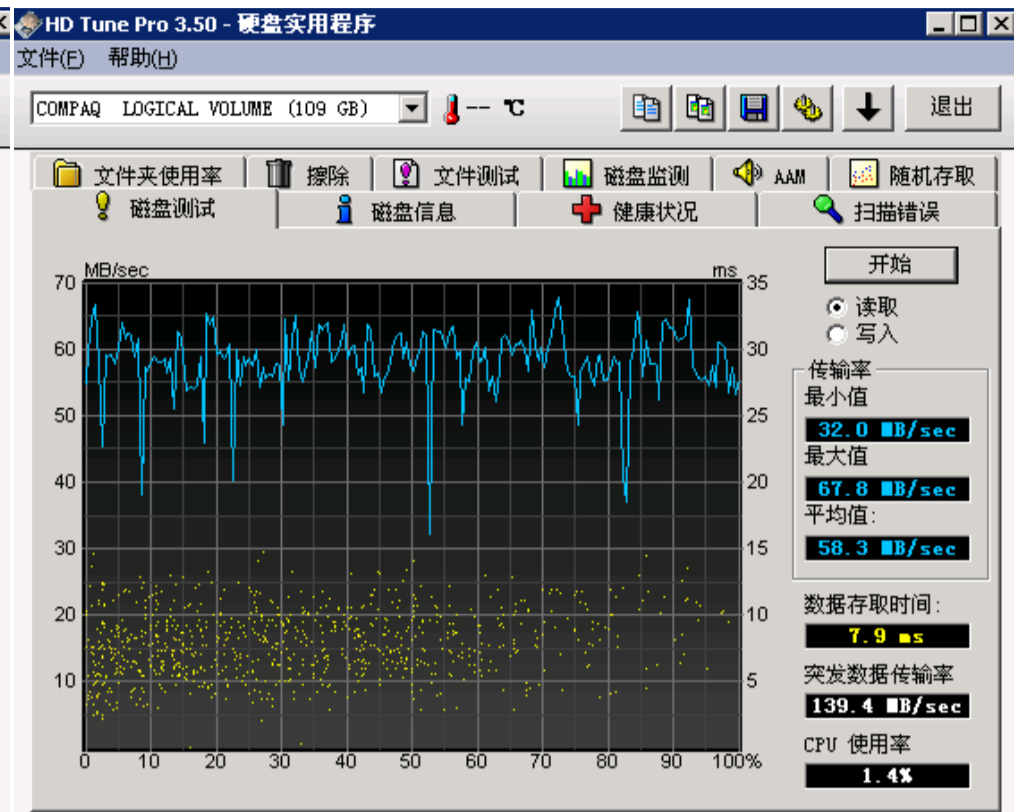

## AD2.YSH Raid5

HP DL 380 Windows 2003 Raid5:37.5G\*4